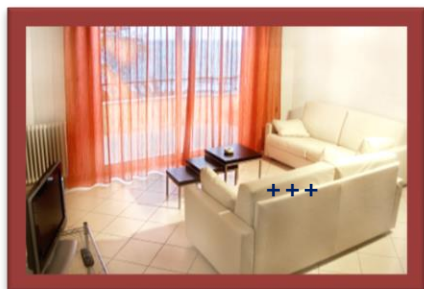

AL SOLE SENZA PENSIERI!

APPARTAMENTI IN RIVA AL MARE con INGRESSO INDIPENDENTE

LA COLAZIONE IN CAMERA e LA SPESA te la portiamo noi!

Offerta valida per soggiorni fino al 9 Aprile 2020 – Soggiorno minimo 7 notti

TUTTI gli appartamenti **SUL MARE** con **INGRESSO INDIPENDENTE** da 4 a 6 posti letto. **TUTTI** dotati di letto matrimoniale, divano letto matrimoniale/singolo, letti estraibili, vano cottura attrezzato (cucina a 4 fuochi, forno, frigo), servizi con box doccia, TV schermo piatto, connessione Wi-Fi gratuita **DI FRONTE ALL'ISOLA GALLINARA.**

Soggiorno in Suite Superior

per 2 persone

€ 670,00/settimana

Soggiorno in Suite Deluxe

per 2 persone

€ 710,00/settimana

Extra al giorno:

Persona in più € 19,00

Bambino 4-10 anni € 14,00

Bambino 0-3 anni gratis

Posto auto € 6,00

Animali € 3,00

Servizio spesa in base al tempo

Soggiorno in Suite Comfort

per 2 persone

€ 560,00/settimana