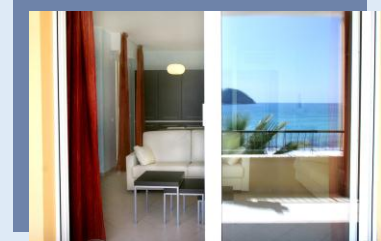

**Goditi un soggiorno di 4 notti in formula "B&B"
In riva al mare con vista Isola Gallinara**

**Soggiorno in Monocale
Comfort* per 2 persone
€ 216,00**

**Balcone sul mare, capienza
fino a 4 posti letto.**

**Soggiorno in Monocale
Superior* per 2 persone
€ 264,00**

**Balcone sul mare, capienza
fino a 4 posti letto.**

**Soggiorno in Monocale
Superior Family* per 2 p.
€ 288,00**

**Balcone sul mare, capienza
fino a 5 posti letto.**

**Soggiorno in Bilocale Suite
Comfort* per 2 persone
€ 332,00**

**Giardino sul mare, capienza
fino a 6 posti letto.**

**Soggiorno in Bilocale Suite
Superior* per 2 persone
€ 372,00**

**Balcone sul mare, capienza
fino a 6 posti letto.**